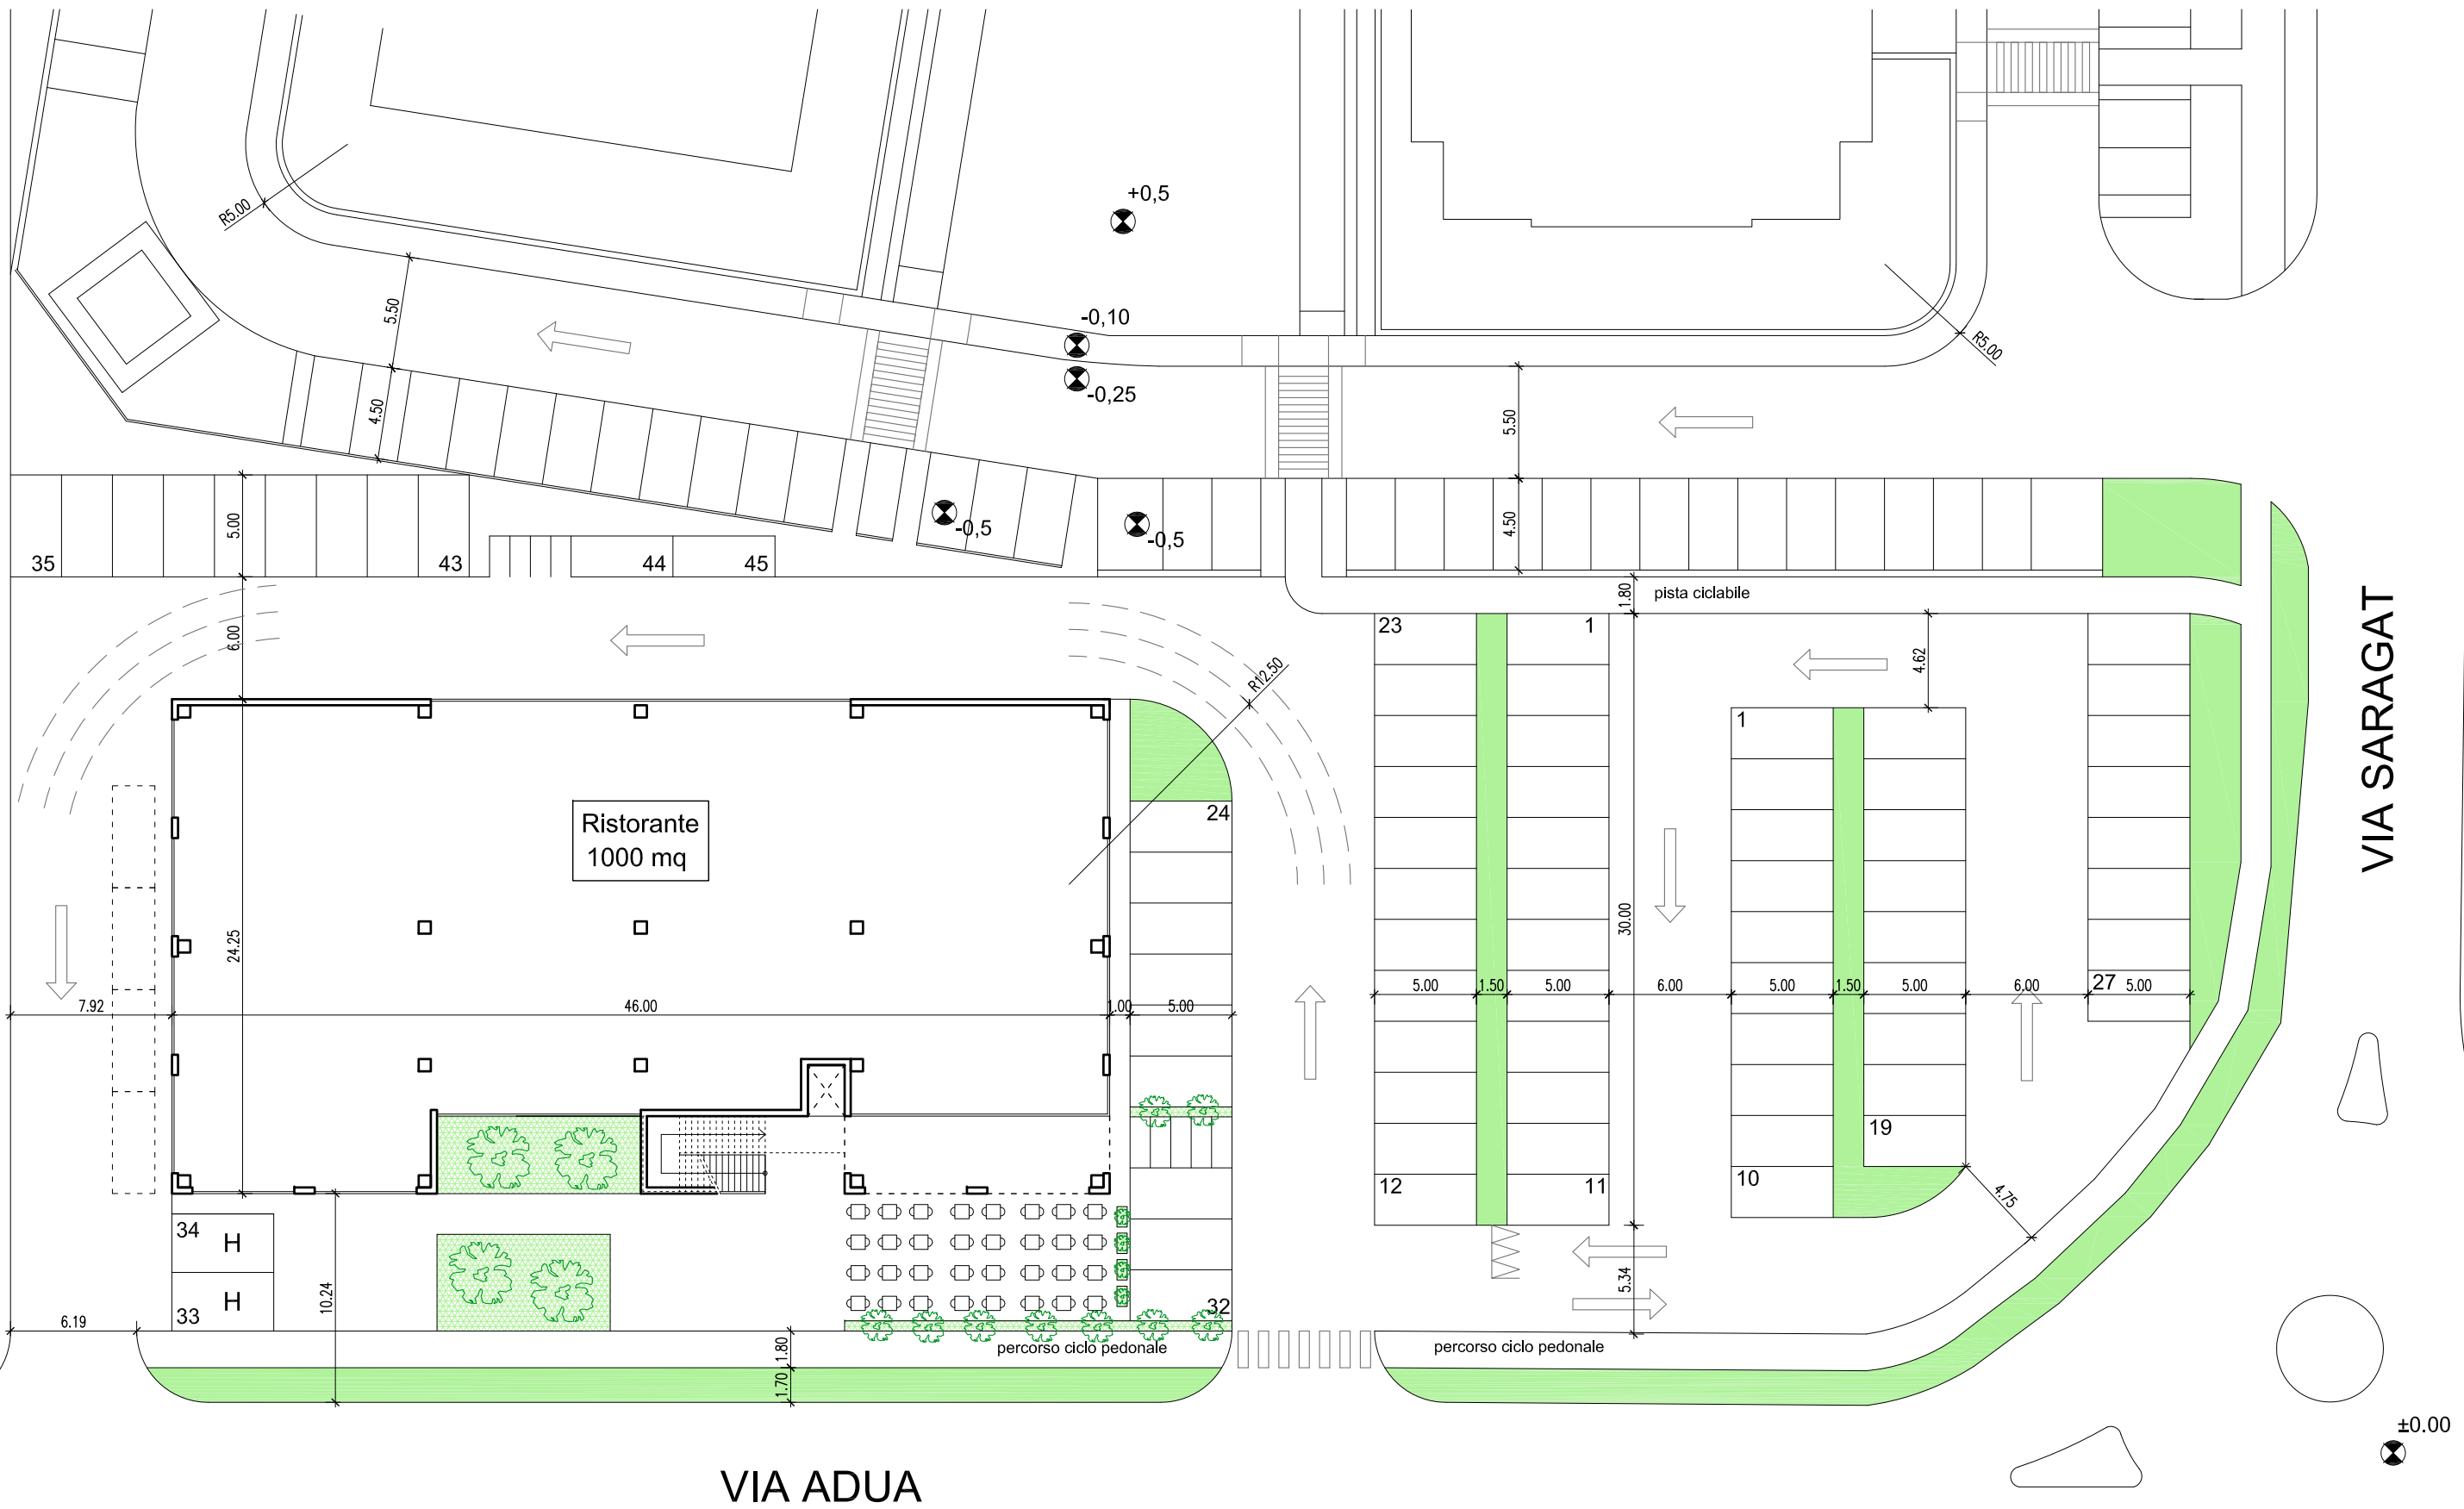

Febbraio 2017

SviluppoProgetto
Studio Ing. Roberto Bambini & co

Ing. Roberto Bambini - roberto.bambini@studiobambini.it
Geom. Elisa Lanzi - elisa.lanzi@studiobambini.it
Ing. Samuele Carini - samuele.carini@studiobambini.it

p.iva 03330320361 tel +39 59 525404 - fax +39 059 5220161

elaborato fuori scala