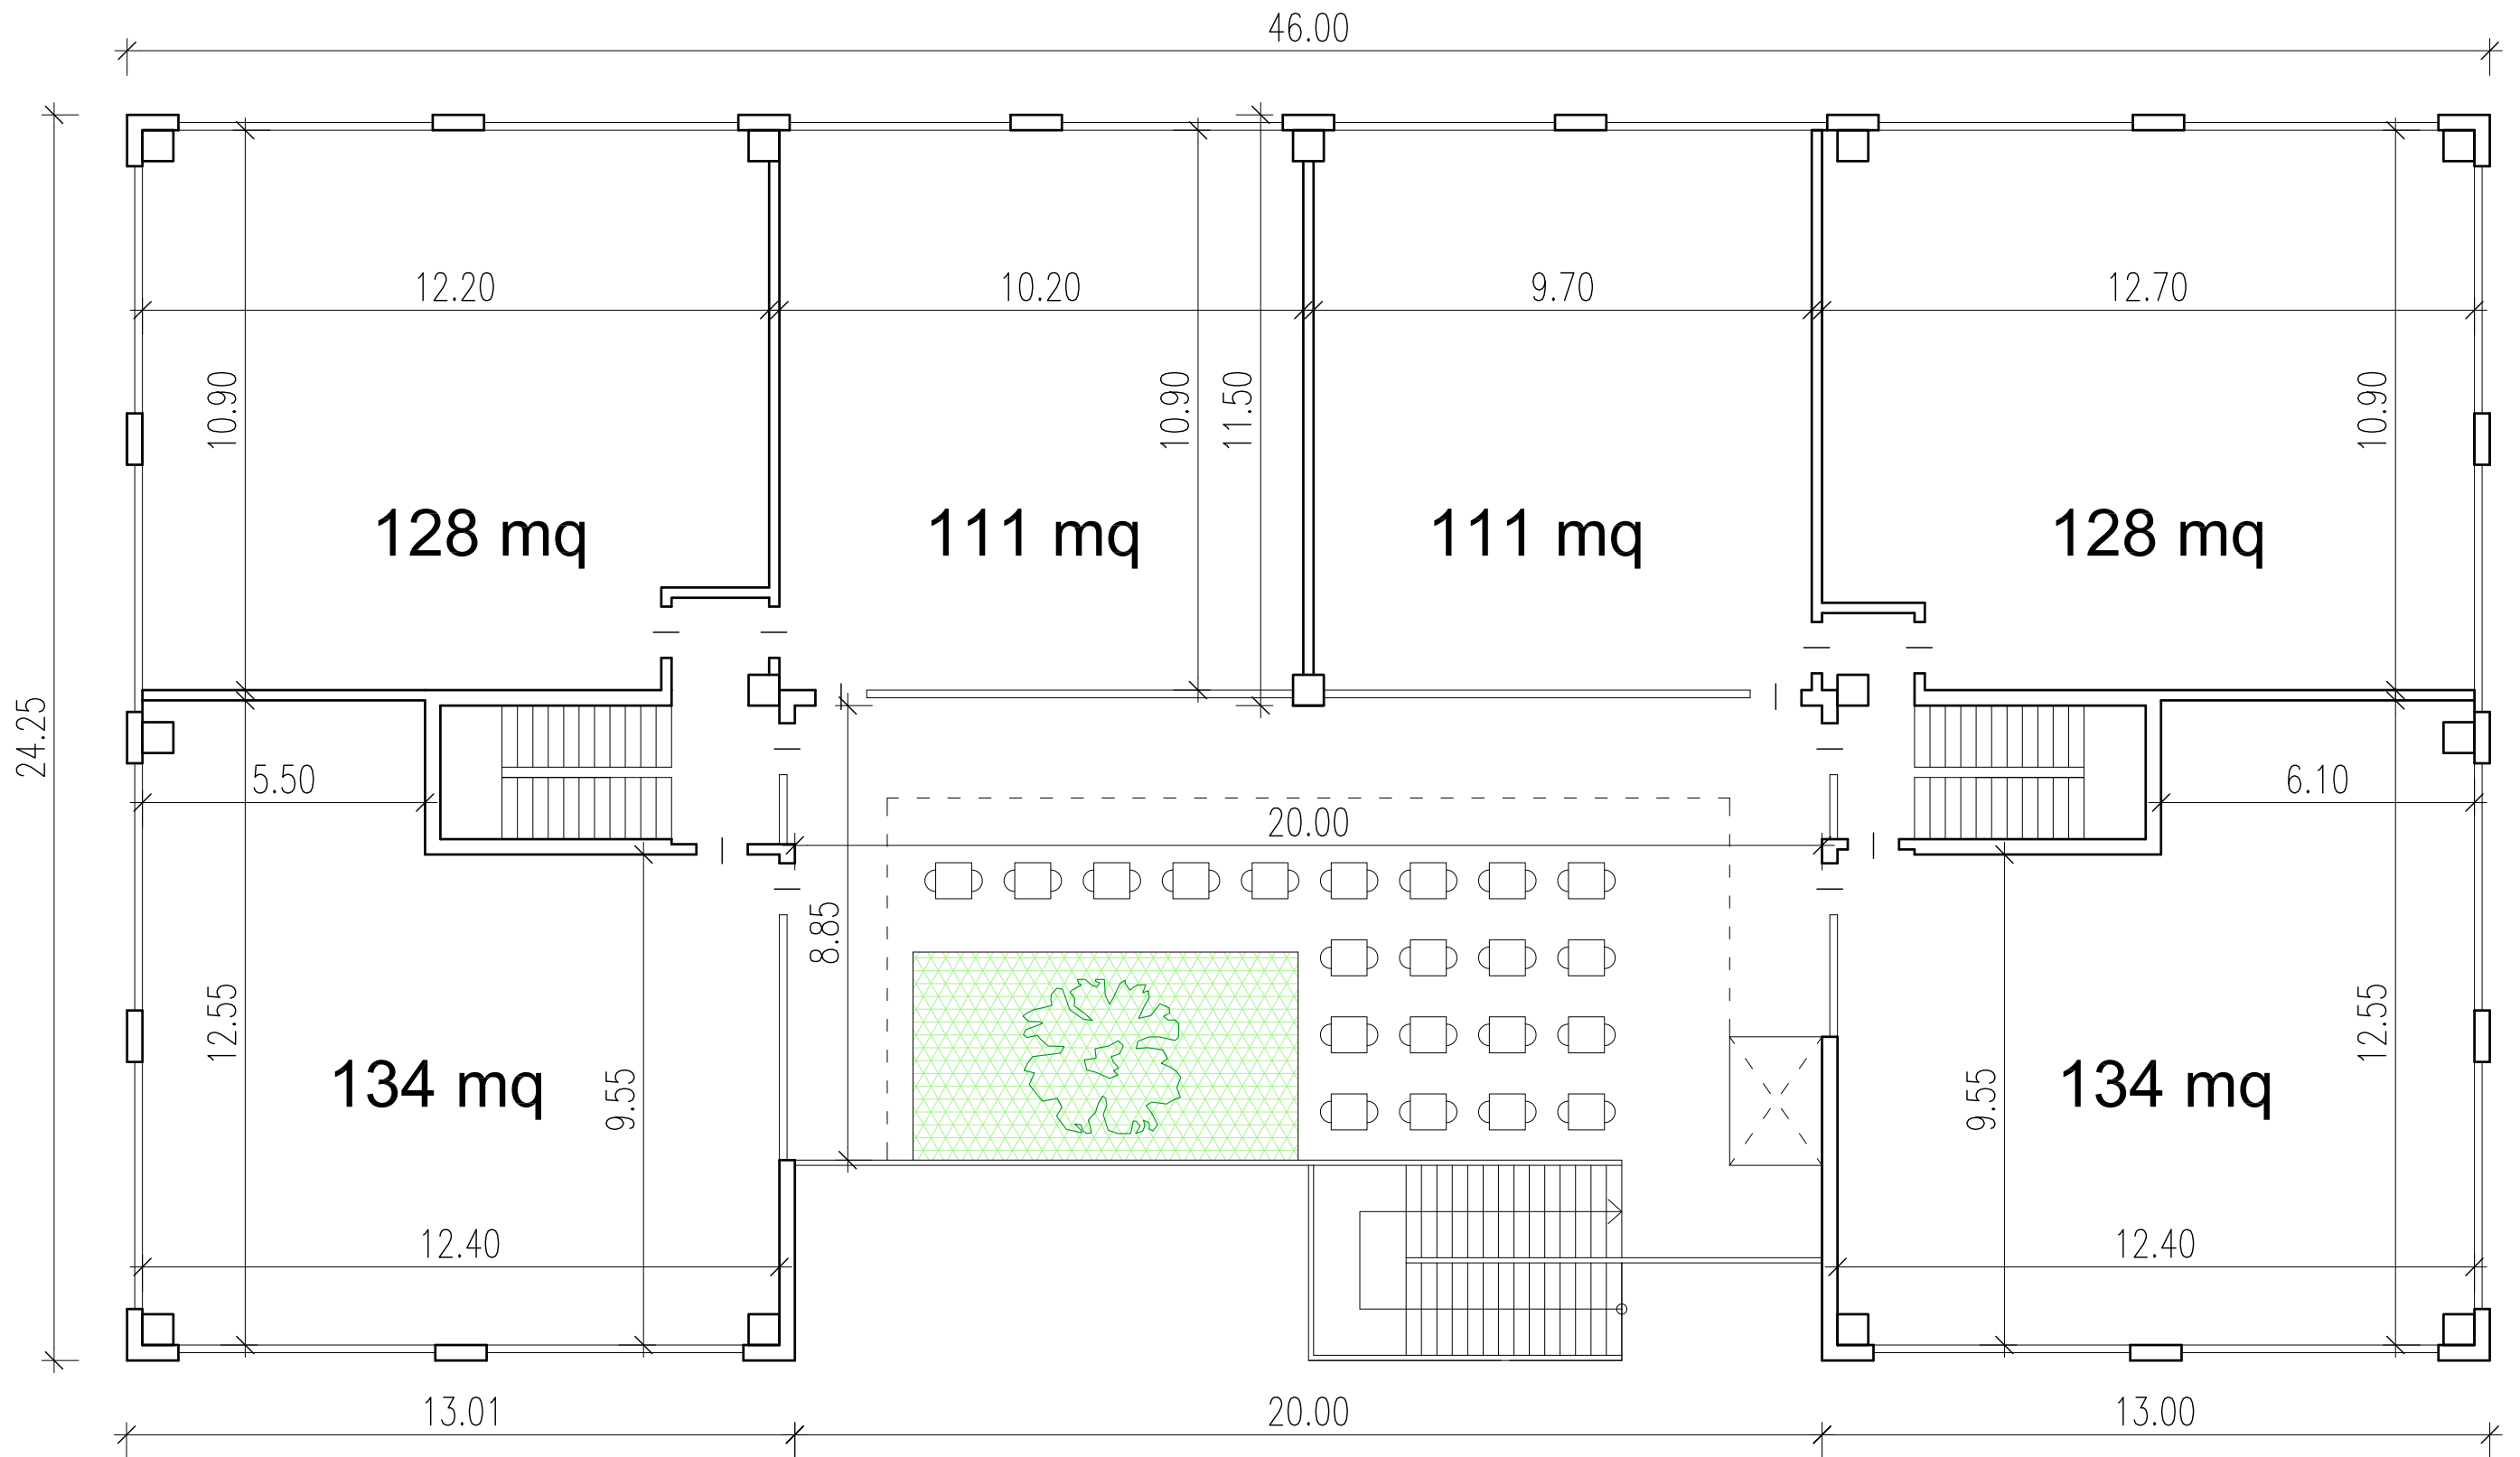

Piano Primo

Uffici netti
754 mq

Febbraio 2017

SviluppoProgetto
Studio Ing. Roberto Bambini & co

Ing. Roberto Bambini - roberto.bambini@studiobambini.it
Geom. Elisa Lanzi - elisa.lanzi@studiobambini.it
Ing. Samuele Carini - samuele.carini@studiobambini.it

p.iva 03330320361 tel +39 59 525404 - fax +39 059 5220161

elaborato fuori scala