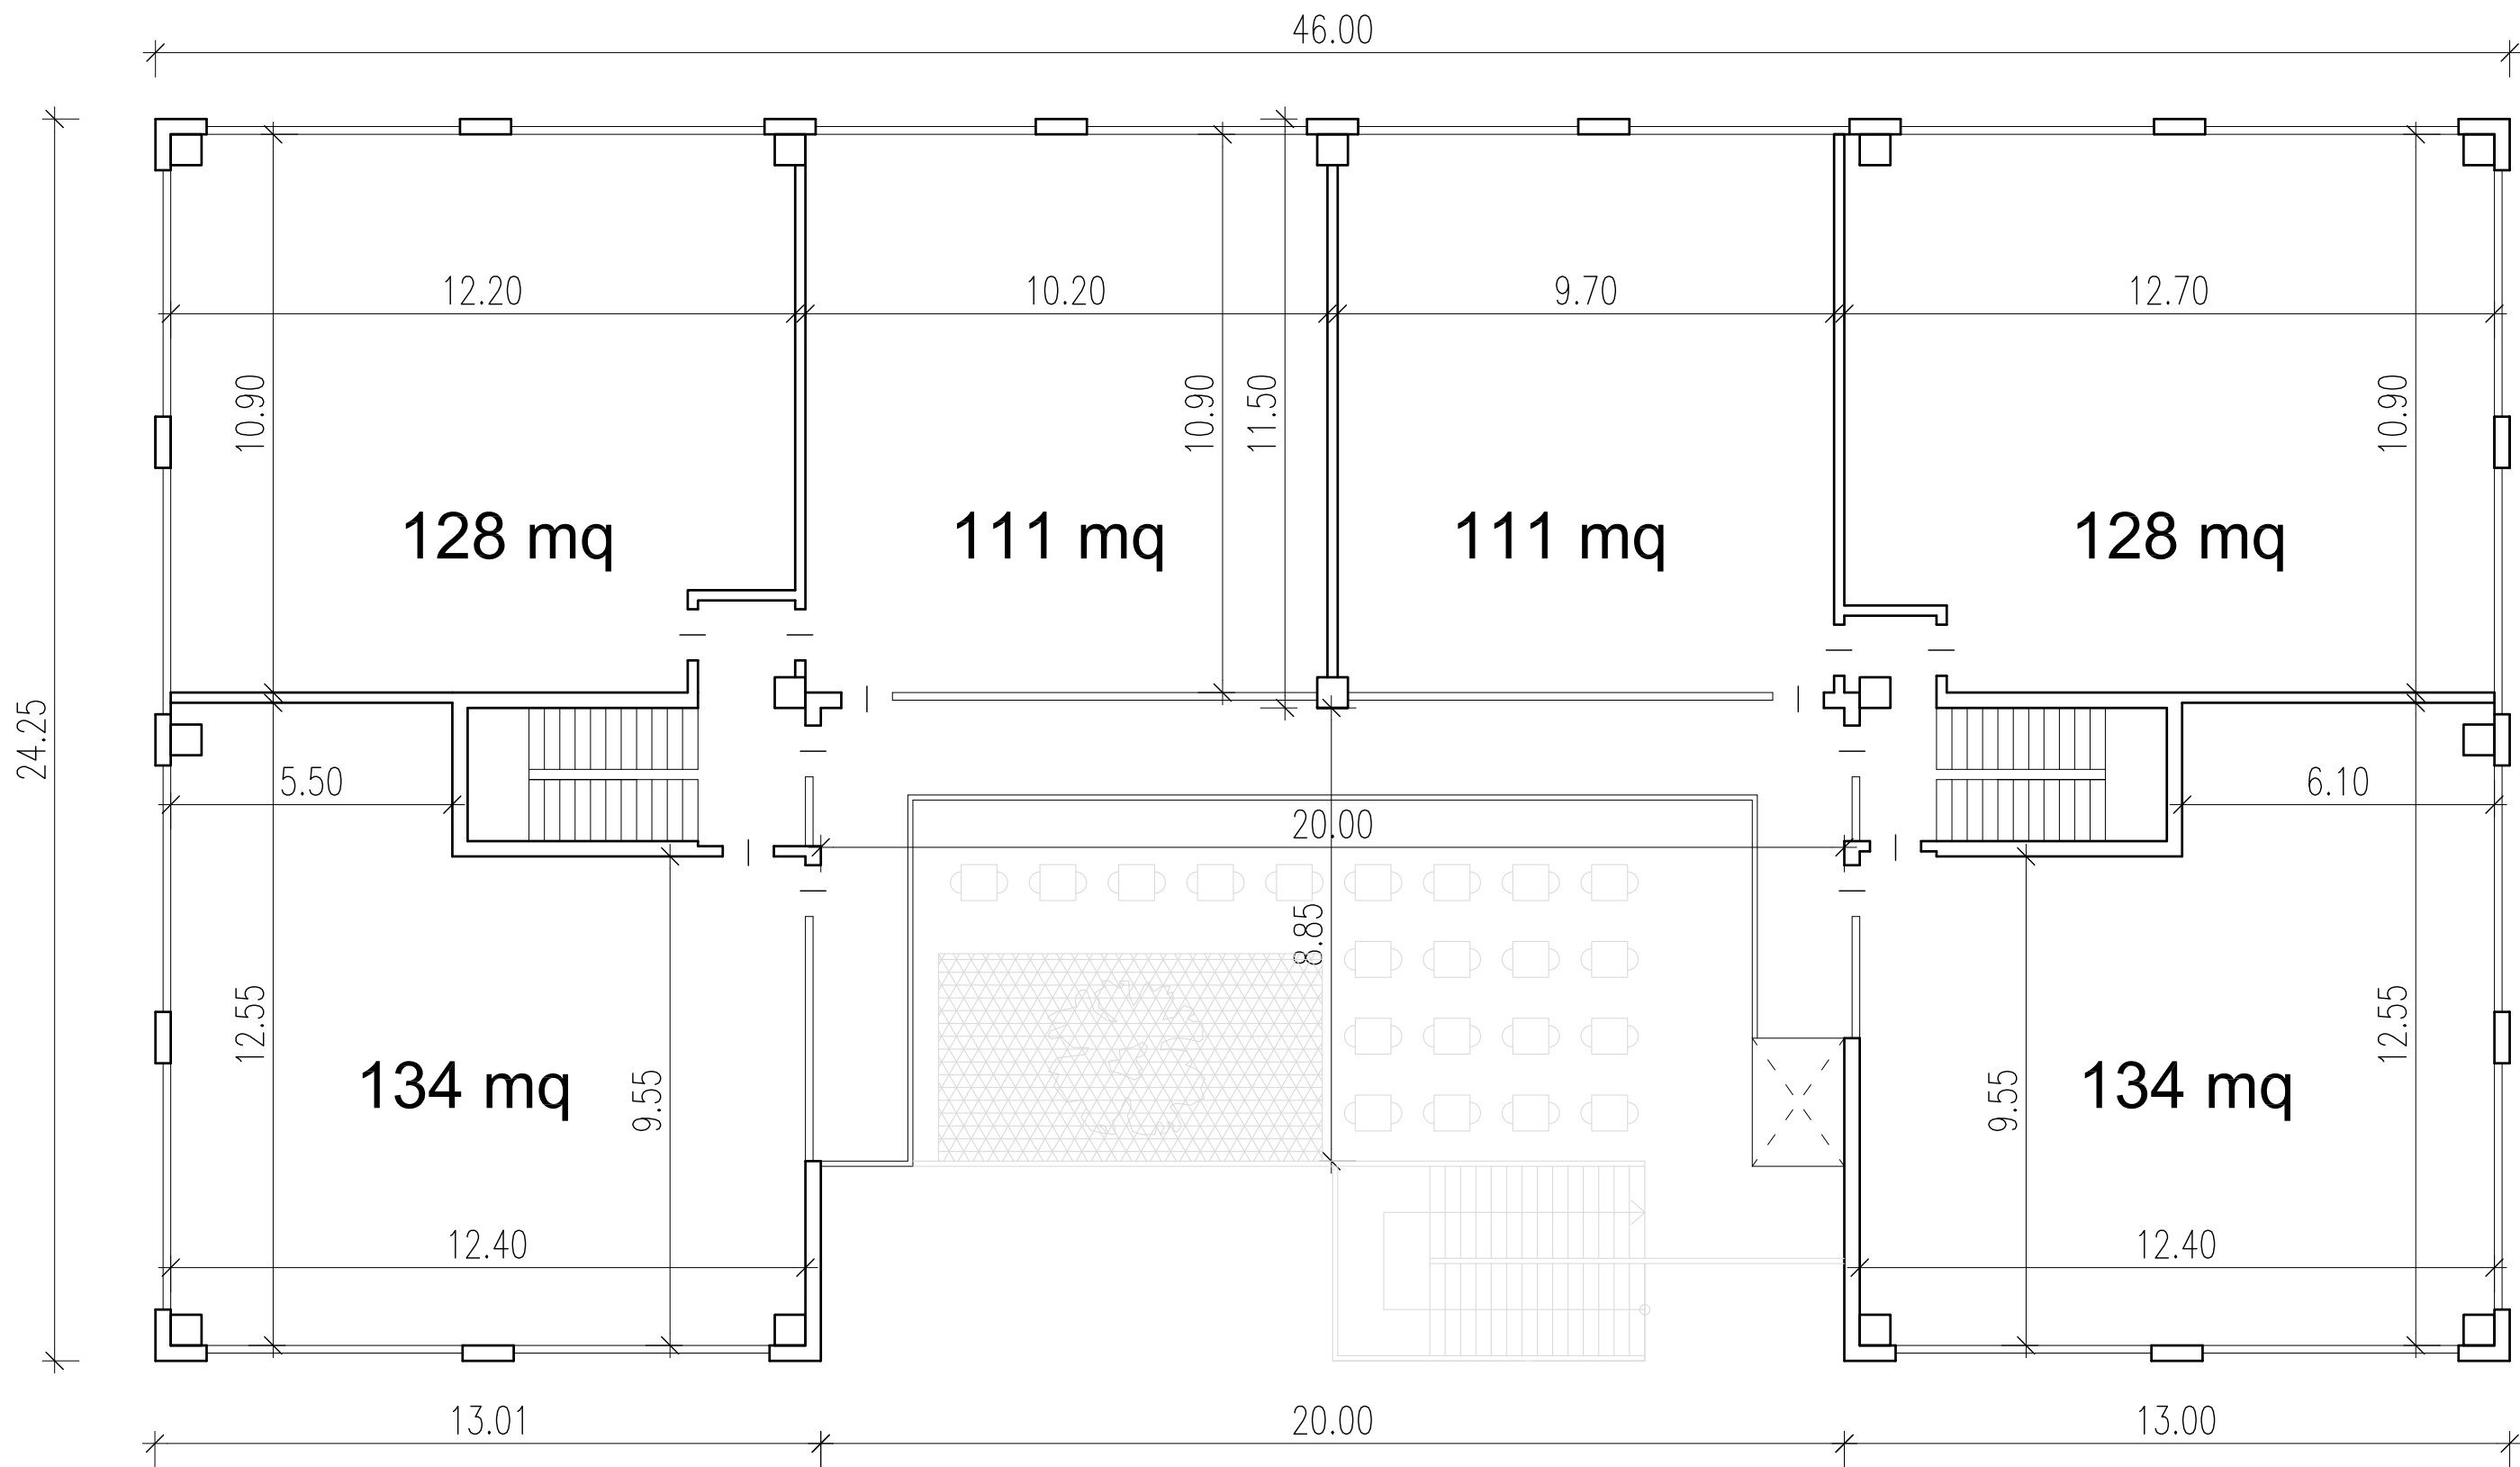

Piano Secondo

Uffici netti
754 mq

Febbraio 2017

SviluppoProgetto
Studio Ing. Roberto Bambini & co

Ing. Roberto Bambini - roberto.bambini@studiobambini.it
Geom. Elisa Lanzi - elisa.lanzi@studiobambini.it
Ing. Samuele Carini - samuele.carini@studiobambini.it

p.iva 03330320361 tel +39 59 525404 - fax +39 059 5220161

elaborato fuori scala